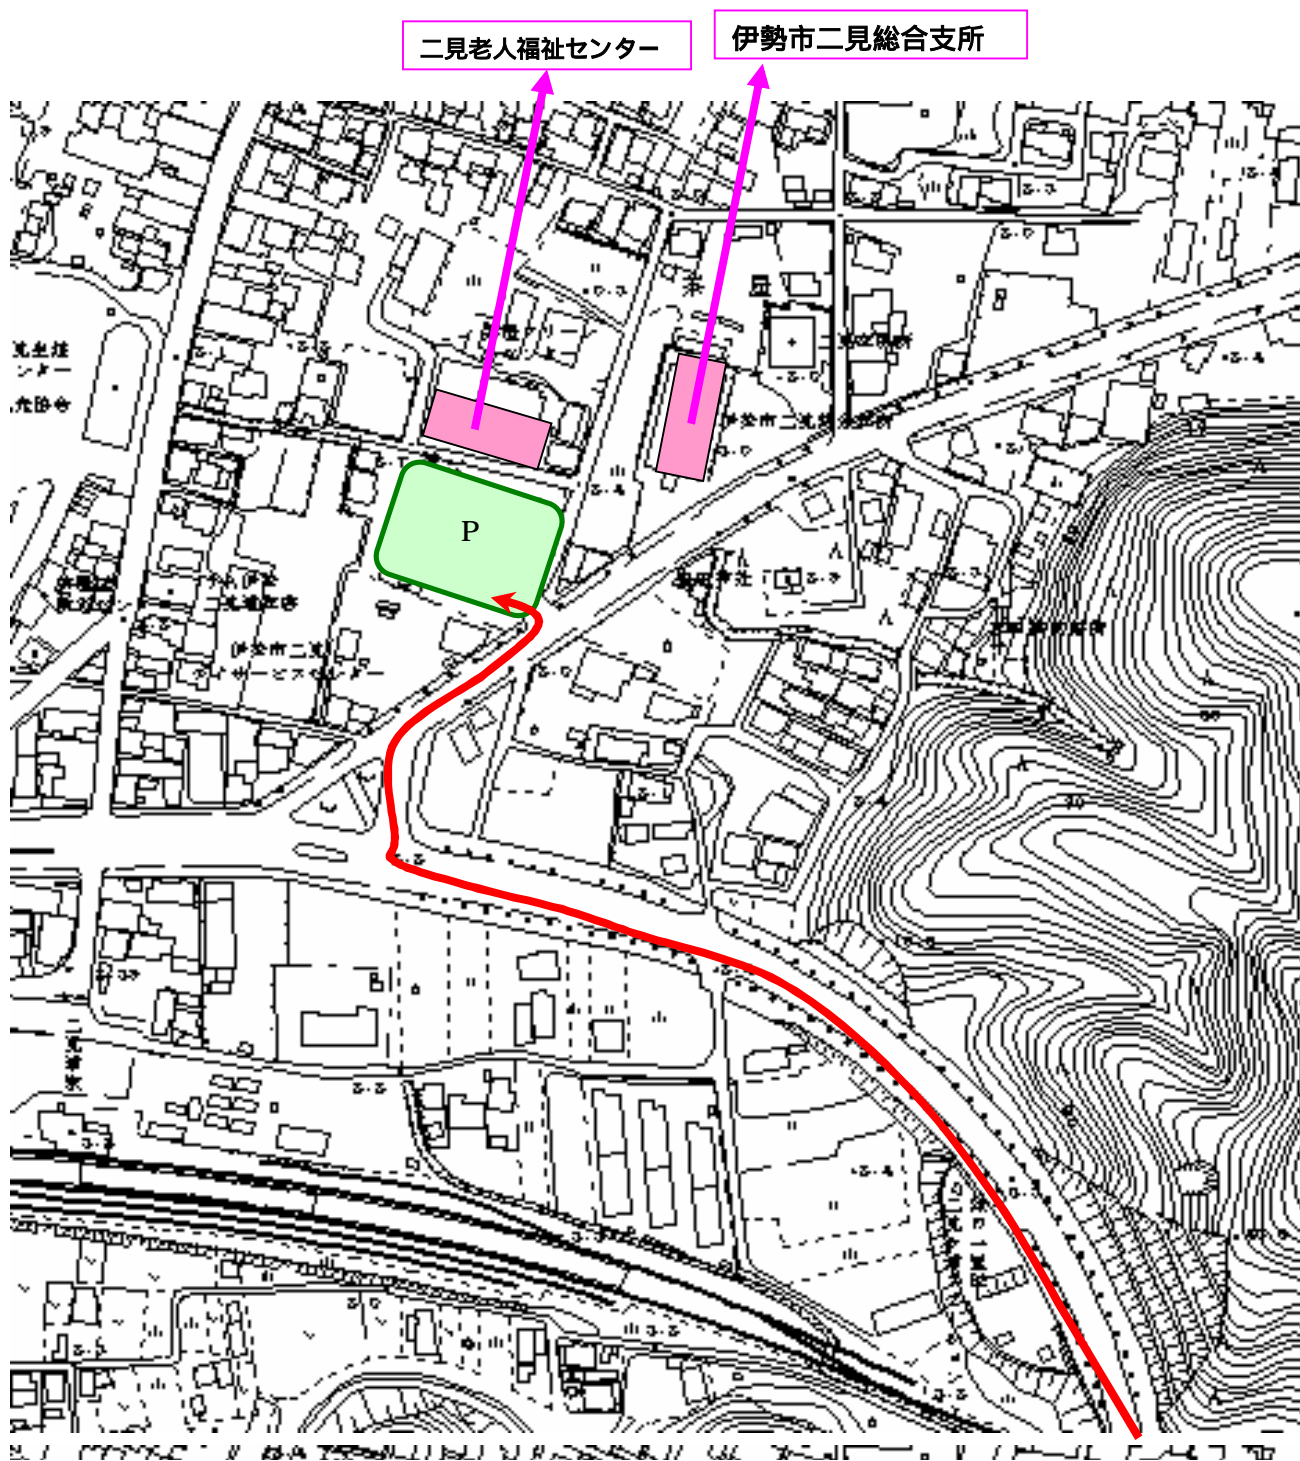

おひなさまめぐり in 二見 大型バス駐車場

伊勢二見鳥羽ラインの二見料金所からトンネルを抜けて赤線のルートをお進みください。

伊勢市二見総合支所横の 二見老人福祉センター駐車場（緑枠エリア）をご利用ください。

伊勢二見鳥羽ライン
二見料金所方面